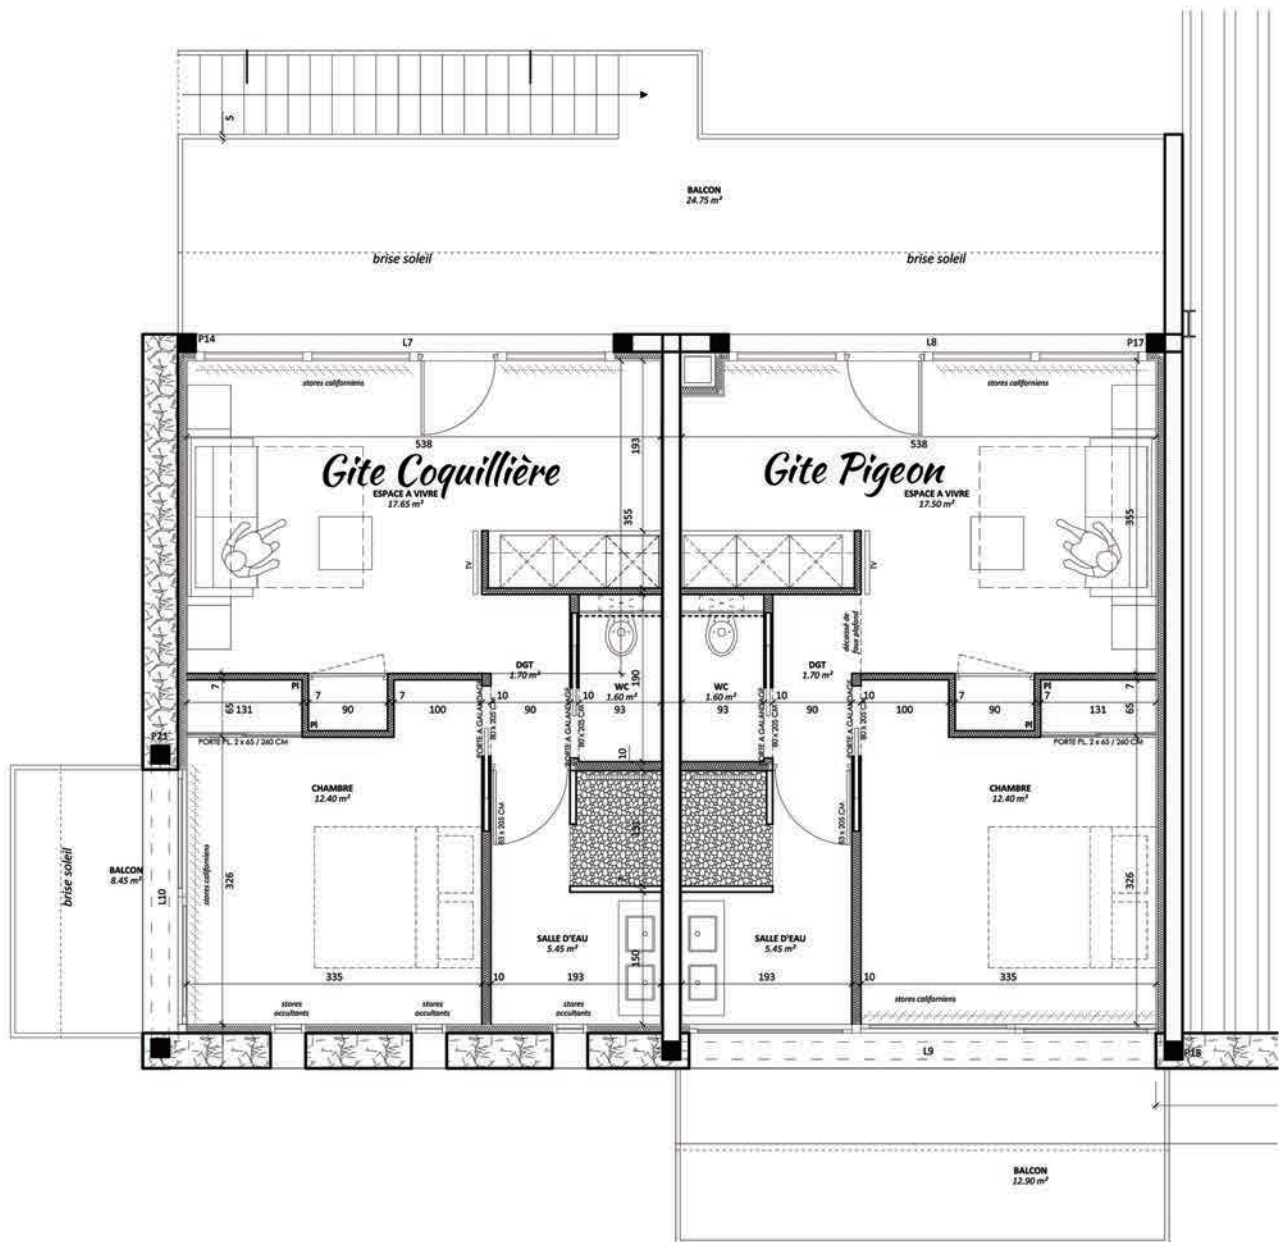

# La belle étoile

GÎTE - LANGUEDOC - MINERVOIS

La Belle Etoile  
Gîte Languedoc Minervois  
Hameau de la Roueyre  
11120 Bize-Minervois - France

GPS Lat : 43.3657329 - Long : 2.8634051

Téléphone : +33 (0)4 67 38 18 82  
Mobile : +33 (0)6 21 31 70 93